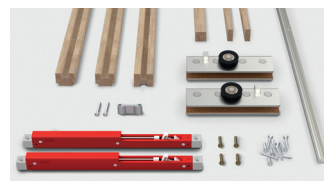

ENG

NATURE DOOR AND FIXED WITH FRAME (WITHOUT VARNISH)				
Ref.	Description	Units	Img.	
1470	PFS. SET FIXED TRACK NATURE 0,60m NATURAL FINISHED	1	C	
1471	PFS. SET FIXED TRACK NATURE 1,20m NATURAL FINISHED	1	C	

NATURE DOOR AND FIXED WITH FRAME (WITH ECO-VARNISH)				
Ref.	Description	Units	Img.	
1460	PFS. SET FIXED TRACK NATURE 0,60m VARNISHED FINISHED	1	C	
1461	PFS. SET FIXED TRACK NATURE 1,20m VARNISHED FINISHED	1	C	

FRA

NATURE PORTE ET VERRE FIXE AVEC CADRE (SANS VERNIS)				
Ref.	Description	Unités	Img.	
1432	KIT NATURE FINITION NATURELLE 2,00m- PORTE AVEC CADRE	1	D	
1439	KIT NATURE FINITION NATURELLE 2,80m- PORTE AVEC CADRE	1	D	
1433	KIT NATURE FINITION NATURELLE 3,40m- PORTE AVEC CADRE	1	D	
1434	KIT NATURE FINITION NATURELLE 4,00m- PORTE AVEC CADRE	1	D	
1453	JEU 2 RAILS VERTICAUX NATURE 3,50m FINITION NATURELLE	1	F	
1430	JEU ACC. ADDITIONNEL PORTE AVEC CADRE FINITION NATURELLE	1	E	
1470	JEU DE RAILS POUR PARTIE FIXE NATURE 0,60m FINITION NATURELLE	1	C	
1471	JEU DE RAILS POUR PARTIE FIXE NATURE 1,20m FINITION NATURELLE	1	C	

NATURE PORTE ET VERRE FIXE AVEC CADRE (AVEC VERNIS-ECO)				
Ref.	Description	Unités	Img.	
1412	KIT NATURE VERNIS 2,00m- PORTE AVEC CADRE	1	D	
1418	KIT NATURE VERNIS 2,80m- PORTE AVEC CADRE	1	D	
1413	KIT NATURE VERNIS 3,40m- PORTE AVEC CADRE	1	D	
1414	KIT NATURE VERNIS 4,00m- PORTE AVEC CADRE	1	D	
1443	JEU 2 RAILS VERTICAUX NATURE 3,50m VERNIS	1	F	
1410	JEU ACC. ADDITIONNEL PORTE AVEC CADRE VERNIS	1	E	
1460	JEU DE RAILS POUR PARTIE FIXE NATURE 0,60m VERNIS	1	C	
1461	JEU DE RAILS POUR PARTIE FIXE NATURE 1,20m VERNIS	1	C	

DEU