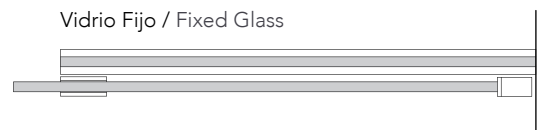

$Z2 = H2 - 103 \text{ mm (4 1/16")}$
 $Y2 = H2 - 77 \text{ mm (3")}$

****PUERTA Y FIJOS CON MARCO/
DOOR AND FIXED WITH FRAME**

$Z2 = H2 - 103 \text{ mm (4 1/16")}$
 $Y2 = H2 - 77 \text{ mm (3")}$

H Max.

* H max. = 3,00m

** $\begin{cases} \text{Kits 2,00m / 2,80m} \rightarrow \text{H max.} = 2,90\text{m} \\ \text{Kits 3,40m / 4,00m} \rightarrow \text{H max.} = 3,00\text{m} \end{cases}$

PUERTA SIN MARCO/ DOOR FRAMELESS

PUERTA CON MARCO/ DOOR FRAMED