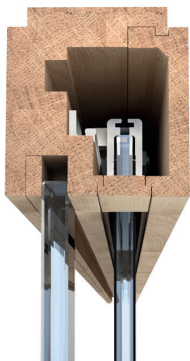

$Z2 = H2 - 103 \text{ mm (4 1/16")}$
 $Y2 = H2 - 77 \text{ mm (3")}$

H Max.

* H max. = 3,00m

** $\begin{cases} \text{Kits 2,00m / 2,80m} \rightarrow \text{H max.} = 2,90\text{m} \\ \text{Kits 3,40m / 4,00m} \rightarrow \text{H max.} = 3,00\text{m} \end{cases}$