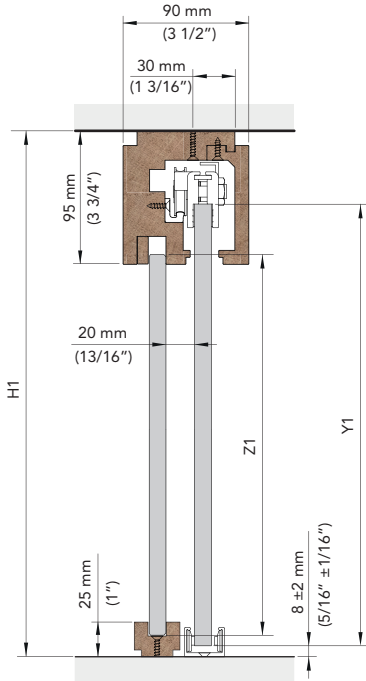

***PUERTA SIN MARCO/
DOOR FRAMELESS**