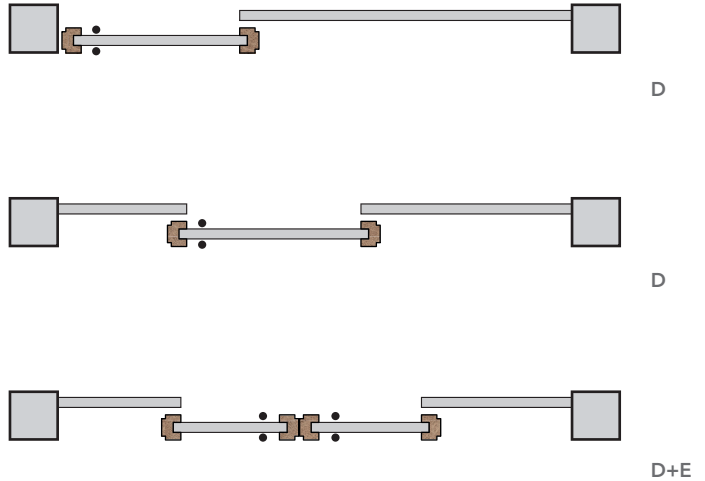

A

B

C

PUERTA CON MARCO/ DOOR FRAMED

REFERENCIAS / REFERENCES / RÉFÉRENCES / REFERENZ

ESP

NATURE PUERTA CON MARCO (ACABADO NATURAL)				
Ref.	Descripción	U.	Img.	
1432	KIT NATURE ACABADO NATURAL 2,00m- PUERTA CON PF. MARCO	1	D	
1439	KIT NATURE ACABADO NATURAL 2,80m- PUERTA CON PF. MARCO	1	D	
1433	KIT NATURE ACABADO NATURAL 3,40m- PUERTA CON PF. MARCO	1	D	
1434	KIT NATURE ACABADO NATURAL 4,00m- PUERTA CON PF. MARCO	1	D	
1430	JGO. ACC. ADICIONAL PUERTA CON PF. MARCO ACABADO NATURAL	1	E	
1470	JGO. PFS. TRAMO FIJO NATURE 0,60m ACABADO NATURAL	1	C	
1471	JGO. PFS. TRAMO FIJO NATURE 1,20m ACABADO NATURAL	1	C	