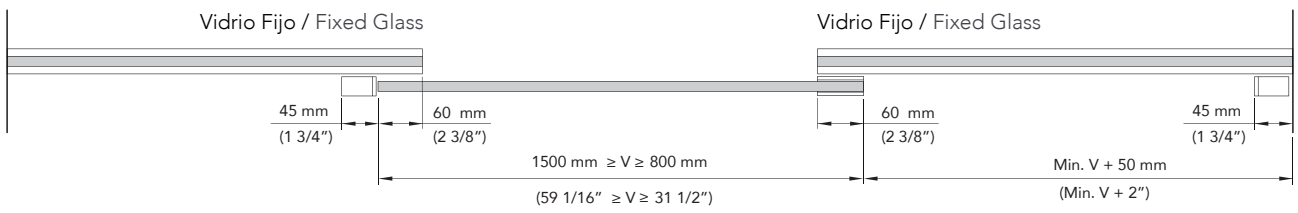

$Z2 = H2 - 103 \text{ mm (4 1/16")}$
 $Y2 = H2 - 77 \text{ mm (3")}$

****PUERTA Y FIJOS CON MARCO/
DOOR AND FIXED WITH FRAME**

$Z2 = H2 - 103 \text{ mm (4 1/16")}$
 $Y2 = H2 - 77 \text{ mm (3")}$

H Max.

* H max. = 3,00m

** $\begin{cases} \text{Kits 2,00m / 2,80m} \rightarrow \text{H max.} = 2,90\text{m} \\ \text{Kits 3,40m / 4,00m} \rightarrow \text{H max.} = 3,00\text{m} \end{cases}$

PUERTA SIN MARCO/ DOOR FRAMELESS

PUERTA CON MARCO/ DOOR FRAMED