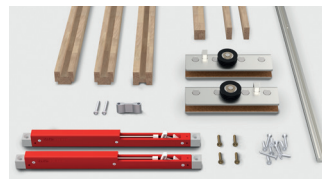

FRA

NATURE PORTE AVEC CADRE (SANS VERNIS)			
Ref.	Description	Unités	Img.
1432	KIT NATURE FINITION NATURELLE 2,00m- PORTE AVEC CADRE	1	D
1439	KIT NATURE FINITION NATURELLE 2,80m- PORTE AVEC CADRE	1	D
1433	KIT NATURE FINITION NATURELLE 3,40m- PORTE AVEC CADRE	1	D
1434	KIT NATURE FINITION NATURELLE 4,00m- PORTE AVEC CADRE	1	D
1430	JEU ACC. ADDITIONNEL PORTE AVEC CADRE FINITION NATURELLE	1	E
1470	JEU DE RAILS POUR PARTIE FIXE NATURE 0,60m FINITION NATURELLE	1	C
1471	JEU DE RAILS POUR PARTIE FIXE NATURE 1,20m FINITION NATURELLE	1	C

NATURE PORTE AVEC CADRE (AVEC VERNIS-ECO)			
Ref.	Description	Unités	Img.
1412	KIT NATURE VERNIS 2,00m- PORTE AVEC CADRE	1	D
1418	KIT NATURE VERNIS 2,80m- PORTE AVEC CADRE	1	D
1413	KIT NATURE VERNIS 3,40m- PORTE AVEC CADRE	1	D
1414	KIT NATURE VERNIS 4,00m- PORTE AVEC CADRE	1	D
1410	JEU ACC. ADDITIONNEL PORTE AVEC CADRE VERNIS	1	E
1460	JEU DE RAILS POUR PARTIE FIXE NATURE 0,60m VERNIS	1	C
1461	JEU DE RAILS POUR PARTIE FIXE NATURE 1,20m VERNIS	1	C

DEU

NATURE TÜR MIT RAHMEN (UNBEHANDELT)			
Ref.	Beschreibung	Einh.	Img.
1432	KIT INST. NATURE UNBEHANDELT 2,00m- TÜR MIT RAHMEN	1	D
1439	KIT INST. NATURE UNBEHANDELT 2,80m- TÜR MIT RAHMEN	1	D
1433	KIT INST. NATURE UNBEHANDELT 3,40m- TÜR MIT RAHMEN	1	D
1434	KIT INST. NATURE UNBEHANDELT 4,00m- TÜR MIT RAHMEN	1	D
1430	ZUS: ZUBEHÖRSET TÜR MIT RAHMEN UNBEHANDELT	1	E
1470	PF. SEITENTEIL NATURE 0,60m UNBEHANDELT	1	C
1471	PF. SEITENTEIL NATURE 1,20m UNBEHANDELT	1	C