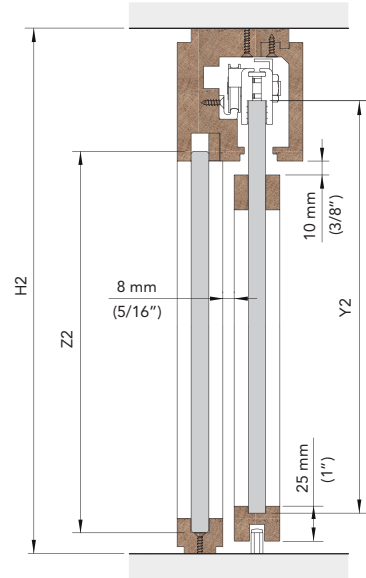

Systeme für bis zu 100.000 Zyklen in Übereinstimmung mit der EN 1527 Norm getestet.

***PUERTA SIN MARCO/
DOOR FRAMELESS**

$Z1 = H1 - 103 \text{ mm (4 1/16")}$
 $Y1 = H1 - 60 \text{ mm (2 3/8")}$

****PUERTA CON MARCO/
DOOR FRAMED**

$Z2 = H2 - 103 \text{ mm (4 1/16")}$
 $Y2 = H2 - 77 \text{ mm (3")}$

****PUERTA Y FIJOS CON MARCO/
DOOR AND FIXED WITH FRAME**

$Z2 = H2 - 103 \text{ mm (4 1/16")}$
 $Y2 = H2 - 77 \text{ mm (3")}$

H Max.

* H max. = 3,00m