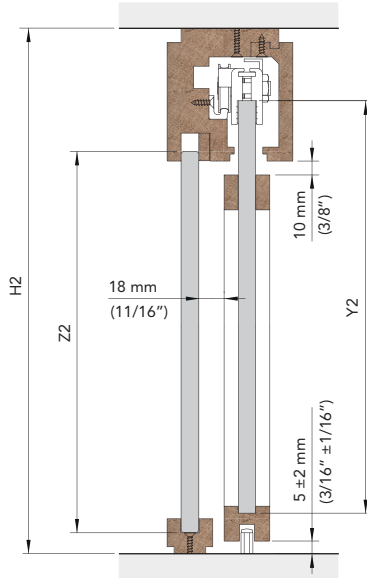

- Deckenmontage.
- Neue Klemme: vereinigt alle Systemfunktionen zentral an einem Punkt, einschließlich Höhenregulierung, Aktivierung des Bremsmechanismus und Anti-Demontagevorrichtung.
- Schneller, intuitiver Zusammenbau, dank der Verbindungselemente für die Profile.
- Drei Anordnungsoptionen verfügbar, jede mit innovativem Design:
 - Rahmenlose Schiebetür und feststehendes Glaspaneel.
 - Schiebetür mit Rahmen und feststehendes Glaspaneel.
 - Schiebetür mit Rahmen und feststehendes rahmenloses Glaspaneel.
- 12-mm-Glas mit einem Gewicht von bis zu 100 kg pro Schiebepaneel.
- Höhenregulierung von +/- 2 mm.
- Profil aus laminiertem Eichenholz mit Echo-Lackierung oder Optionen mit natürlicher Oberflächenbehandlung. PEFC- und FSC-Zertifizierungen für das eingesetzte Holz.
- Leises, müheloses Gleiten.
- Fünf Jahre KLEIN®-Gewährleistung.
- KSC Klein Soft Closing-Türdämpfungsmechanismus: kontrollierte, reibungslose Dämpfung.
- Speziell für den einfachen Ausbau der Materialien am Ende ihres Lebenszyklus optimiertes Design.
- EPD-Umweltgütezeichen für Lebenszyklusanalyse.

$Z2 = H2 - 103 \text{ mm (4 1/16")}$
 $Y2 = H2 - 77 \text{ mm (3")}$

****PUERTA Y FIJOS CON MARCO/
DOOR AND FIXED WITH FRAME**

$Z2 = H2 - 103 \text{ mm (4 1/16")}$
 $Y2 = H2 - 77 \text{ mm (3")}$

H Max.

* H max. = 3,00m